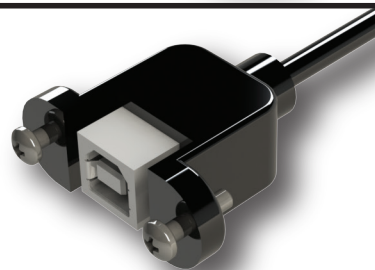

Cabos Montados

A EDAC é especializada em montagem de cabos personalizados, para atender ou exceder as necessidades de sua aplicação. Temos uma ampla gama de conectores para uso na conexão com o seu mundo. Várias opções de comprimentos de cabo, blindagem, cores e conectores personalizados, bitola de fios, invólucros, mecanismos de travamento e marcações personalizadas estão disponíveis.

Opções

- Comprimentos padrão de 1 a 10 metros Cabos de lançamento para várias terminações
- Adaptadores para conversão de DVI digital em VGA analógico
- Cabos USB em formato de impressora / dispositivo padrão (A → B) e alternativos (A → A, B → B)
- Mini USB, Mini DIN, RJ45, RJ11 e outros padrões disponíveis a granel
- Praticamente qualquer cabo fabricado se adapta com EDAC

EDAC

www.edac.net

Cabos Montados

Cabos premium de alta qualidade construídos de acordo com suas especificações!

Deixe a EDAC conectar tudo junto para uma solução de interconexão de alta qualidade!

EDAC

Para maiores informações
www.edac.net