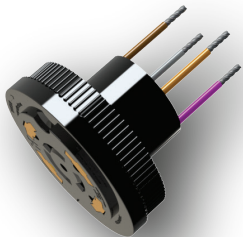

Cabos Montados

A EDAC é especializada em montagem de cabos personalizados, para atender ou exceder as necessidades de sua aplicação. Temos uma ampla gama de conectores para uso na conexão com o seu mundo. Várias opções de comprimentos de cabo, blindagem, cores e conectores personalizados, bitola de fios, invólucros, mecanismos de travamento e marcações personalizadas estão disponíveis.

Opções

- Comprimentos padrão de 1 a 10 metros Cabos de lançamento para várias terminações
- Adaptadores para conversão de DVI digital em VGA analógico
- Cabos USB em formato de impressora / dispositivo padrão (A → B) e alternativos (A → A, B → B)
- Mini USB, Mini DIN, RJ45, RJ11 e outros padrões disponíveis a granel
- Praticamente qualquer cabo fabricado se adapta com EDAC

EDAC

www.edac.net

Cabos Montados

Cabos premium de alta qualidade construídos de acordo com suas especificações!

Deixe a EDAC conectar tudo junto para uma solução de interconexão de alta qualidade!

EDAC

Para maiores informações
www.edac.net