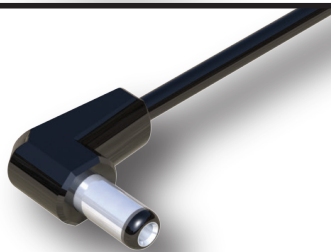

Cabos Montados

A EDAC é especializada em montagem de cabos personalizados, para atender ou exceder as necessidades de sua aplicação. Temos uma ampla gama de conectores para uso na conexão com o seu mundo. Várias opções de comprimentos de cabo, blindagem, cores e conectores personalizados, bitola de fios, invólucros, mecanismos de travamento e marcações personalizadas estão disponíveis.

Opções

- Comprimentos padrão de 1 a 10 metros Cabos de lançamento para várias terminações
- Adaptadores para conversão de DVI digital em VGA analógico
- Cabos USB em formato de impressora / dispositivo padrão (A → B) e alternativos (A → A, B → B)
- Mini USB, Mini DIN, RJ45, RJ11 e outros padrões disponíveis a granel
- Praticamente qualquer cabo fabricado se adapta com EDAC

EDAC

www.edac.net

Cabos Montados

Cabos premium de alta qualidade construídos de acordo com suas especificações!

Deixe a EDAC conectar tudo junto para uma solução de interconexão de alta qualidade!

EDAC

Para maiores informações
www.edac.net