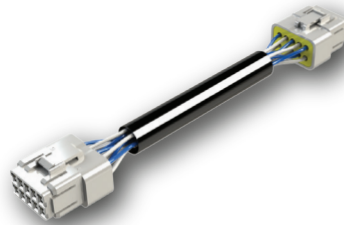

Cabos Montados

A EDAC é especializada em montagem de cabos personalizados, para atender ou exceder as necessidades de sua aplicação. Temos uma ampla gama de conectores para uso na conexão com o seu mundo. Várias opções de comprimentos de cabo, blindagem, cores e conectores personalizados, bitola de fios, invólucros, mecanismos de travamento e marcações personalizadas estão disponíveis.

Opções

- Comprimentos padrão de 1 a 10 metros Cabos de lançamento para várias terminações
- Adaptadores para conversão de DVI digital em VGA analógico
- Cabos USB em formato de impressora / dispositivo padrão (A → B) e alternativos (A → A, B → B)
- Mini USB, Mini DIN, RJ45, RJ11 e outros padrões disponíveis a granel
- Praticamente qualquer cabo fabricado se adapta com EDAC

EDAC

www.edac.net

Cabos Montados

Cabos premium de alta qualidade construídos de acordo com suas especificações!

Deixe a EDAC conectar tudo junto para uma solução de interconexão de alta qualidade!

EDAC

Para maiores informações
www.edac.net