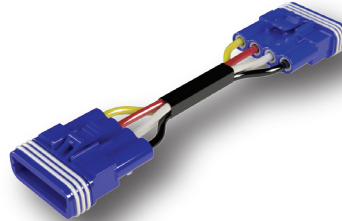

Cabos Montados

A EDAC é especializada em montagem de cabos personalizados, para atender ou exceder as necessidades de sua aplicação. Temos uma ampla gama de conectores para uso na conexão com o seu mundo. Várias opções de comprimentos de cabo, blindagem, cores e conectores personalizados, bitola de fios, invólucros, mecanismos de travamento e marcações personalizadas estão disponíveis.

Opções

- Comprimentos padrão de 1 a 10 metros Cabos de lançamento para várias terminações
- Adaptadores para conversão de DVI digital em VGA analógico
- Cabos USB em formato de impressora / dispositivo padrão (A → B) e alternativos (A → A, B → B)
- Mini USB, Mini DIN, RJ45, RJ11 e outros padrões disponíveis a granel
- Praticamente qualquer cabo fabricado se adapta com EDAC

EDAC

www.edac.net

Cabos Montados

Cabos premium de alta qualidade construídos de acordo com suas especificações!

Deixe a EDAC conectar tudo junto para uma solução de interconexão de alta qualidade!

EDAC

Para maiores informações
www.edac.net