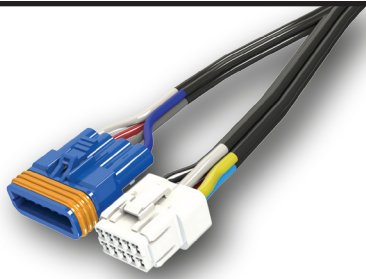

Cabos Montados

A EDAC é especializada em montagem de cabos personalizados, para atender ou exceder as necessidades de sua aplicação. Temos uma ampla gama de conectores para uso na conexão com o seu mundo. Várias opções de comprimentos de cabo, blindagem, cores e conectores personalizados, bitola de fios, invólucros, mecanismos de travamento e marcações personalizadas estão disponíveis.

Opções

- Comprimentos padrão de 1 a 10 metros Cabos de lançamento para várias terminações
- Adaptadores para conversão de DVI digital em VGA analógico
- Cabos USB em formato de impressora / dispositivo padrão (A → B) e alternativos (A → A, B → B)
- Mini USB, Mini DIN, RJ45, RJ11 e outros padrões disponíveis a granel
- Praticamente qualquer cabo fabricado se adapta com EDAC

EDAC

www.edac.net

Cabos Montados

Cabos premium de alta qualidade construídos de acordo com suas especificações!

Deixe a EDAC conectar tudo junto para uma solução de interconexão de alta qualidade!

EDAC

Para maiores informações
www.edac.net