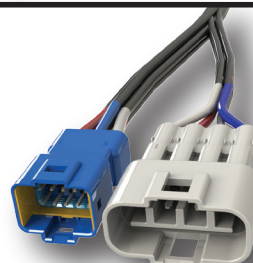

Cabos Montados

A EDAC é especializada em montagem de cabos personalizados, para atender ou exceder as necessidades de sua aplicação. Temos uma ampla gama de conectores para uso na conexão com o seu mundo. Várias opções de comprimentos de cabo, blindagem, cores e conectores personalizados, bitola de fios, invólucros, mecanismos de travamento e marcações personalizadas estão disponíveis.

Opções

- Comprimentos padrão de 1 a 10 metros Cabos de lançamento para várias terminações
- Adaptadores para conversão de DVI digital em VGA analógico
- Cabos USB em formato de impressora / dispositivo padrão (A → B) e alternativos (A → A, B → B)
- Mini USB, Mini DIN, RJ45, RJ11 e outros padrões disponíveis a granel
- Praticamente qualquer cabo fabricado se adapta com EDAC

EDAC

www.edac.net

Cabos Montados

Cabos premium de alta qualidade construídos de acordo com suas especificações!

Deixe a EDAC conectar tudo junto para uma solução de interconexão de alta qualidade!

EDAC

Para maiores informações
www.edac.net