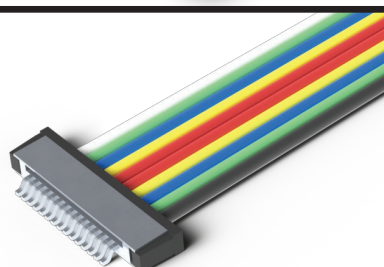

Cabos Montados

A EDAC é especializada em montagem de cabos personalizados, para atender ou exceder as necessidades de sua aplicação. Temos uma ampla gama de conectores para uso na conexão com o seu mundo. Várias opções de comprimentos de cabo, blindagem, cores e conectores personalizados, bitola de fios, invólucros, mecanismos de travamento e marcações personalizadas estão disponíveis.

Opções

- Comprimentos padrão de 1 a 10 metros Cabos de lançamento para várias terminações
- Adaptadores para conversão de DVI digital em VGA analógico
- Cabos USB em formato de impressora / dispositivo padrão (A → B) e alternativos (A → A, B → B)
- Mini USB, Mini DIN, RJ45, RJ11 e outros padrões disponíveis a granel
- Praticamente qualquer cabo fabricado se adapta com EDAC

EDAC

www.edac.net

Cabos Montados

Cabos premium de alta qualidade construídos de acordo com suas especificações!

Deixe a EDAC conectar tudo junto para uma solução de interconexão de alta qualidade!

EDAC

Para maiores informações
www.edac.net