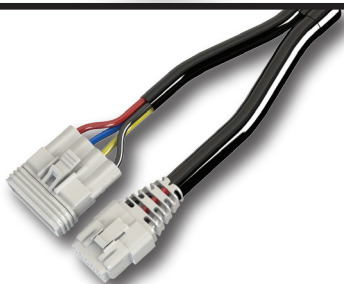

Cabos Montados

A EDAC é especializada em montagem de cabos personalizados, para atender ou exceder as necessidades de sua aplicação. Temos uma ampla gama de conectores para uso na conexão com o seu mundo. Várias opções de comprimentos de cabo, blindagem, cores e conectores personalizados, bitola de fios, invólucros, mecanismos de travamento e marcações personalizadas estão disponíveis.

Opções

- Comprimentos padrão de 1 a 10 metros Cabos de lançamento para várias terminações
- Adaptadores para conversão de DVI digital em VGA analógico
- Cabos USB em formato de impressora / dispositivo padrão (A → B) e alternativos (A → A, B → B)
- Mini USB, Mini DIN, RJ45, RJ11 e outros padrões disponíveis a granel
- Praticamente qualquer cabo fabricado se adapta com EDAC

EDAC

www.edac.net

Cabos Montados

Cabos premium de alta qualidade construídos de acordo com suas especificações!

Deixe a EDAC conectar tudo junto para uma solução de interconexão de alta qualidade!

EDAC

Para maiores informações
www.edac.net