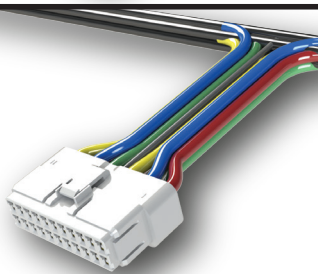

Cabos Montados

A EDAC é especializada em montagem de cabos personalizados, para atender ou exceder as necessidades de sua aplicação. Temos uma ampla gama de conectores para uso na conexão com o seu mundo. Várias opções de comprimentos de cabo, blindagem, cores e conectores personalizados, bitola de fios, invólucros, mecanismos de travamento e marcações personalizadas estão disponíveis.

Opções

- Comprimentos padrão de 1 a 10 metros Cabos de lançamento para várias terminações
- Adaptadores para conversão de DVI digital em VGA analógico
- Cabos USB em formato de impressora / dispositivo padrão (A → B) e alternativos (A → A, B → B)
- Mini USB, Mini DIN, RJ45, RJ11 e outros padrões disponíveis a granel
- Praticamente qualquer cabo fabricado se adapta com EDAC

EDAC

www.edac.net

Cabos Montados

Cabos premium de alta qualidade construídos de acordo com suas especificações!

Deixe a EDAC conectar tudo junto para uma solução de interconexão de alta qualidade!

EDAC

Para maiores informações
www.edac.net