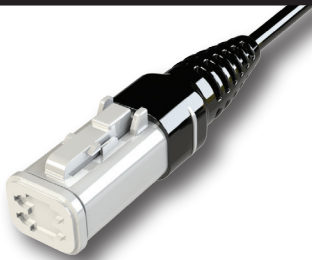

Cabos Montados

A EDAC é especializada em montagem de cabos personalizados, para atender ou exceder as necessidades de sua aplicação. Temos uma ampla gama de conectores para uso na conexão com o seu mundo. Várias opções de comprimentos de cabo, blindagem, cores e conectores personalizados, bitola de fios, invólucros, mecanismos de travamento e marcações personalizadas estão disponíveis.

Opções

- Comprimentos padrão de 1 a 10 metros Cabos de lançamento para várias terminações
- Adaptadores para conversão de DVI digital em VGA analógico
- Cabos USB em formato de impressora / dispositivo padrão (A → B) e alternativos (A → A, B → B)
- Mini USB, Mini DIN, RJ45, RJ11 e outros padrões disponíveis a granel
- Praticamente qualquer cabo fabricado se adapta com EDAC

EDAC

www.edac.net

Cabos Montados

Cabos premium de alta qualidade construídos de acordo com suas especificações!

Deixe a EDAC conectar tudo junto para uma solução de interconexão de alta qualidade!

EDAC

Para maiores informações
www.edac.net