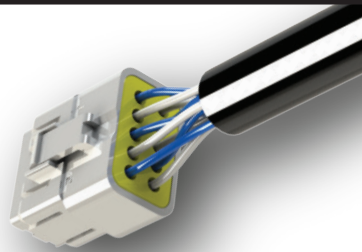

Cabos Montados

A EDAC é especializada em montagem de cabos personalizados, para atender ou exceder as necessidades de sua aplicação. Temos uma ampla gama de conectores para uso na conexão com o seu mundo. Várias opções de comprimentos de cabo, blindagem, cores e conectores personalizados, bitola de fios, invólucros, mecanismos de travamento e marcações personalizadas estão disponíveis.

Opções

- Comprimentos padrão de 1 a 10 metros Cabos de lançamento para várias terminações
- Adaptadores para conversão de DVI digital em VGA analógico
- Cabos USB em formato de impressora / dispositivo padrão (A → B) e alternativos (A → A, B → B)
- Mini USB, Mini DIN, RJ45, RJ11 e outros padrões disponíveis a granel
- Praticamente qualquer cabo fabricado se adapta com EDAC

EDAC

www.edac.net

Cabos Montados

Cabos premium de alta qualidade construídos de acordo com suas especificações!

Deixe a EDAC conectar tudo junto para uma solução de interconexão de alta qualidade!

EDAC

Para maiores informações
www.edac.net