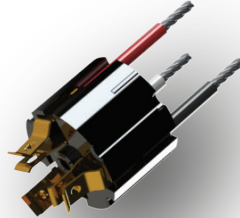

Cabos Montados

A EDAC é especializada em montagem de cabos personalizados, para atender ou exceder as necessidades de sua aplicação. Temos uma ampla gama de conectores para uso na conexão com o seu mundo. Várias opções de comprimentos de cabo, blindagem, cores e conectores personalizados, bitola de fios, invólucros, mecanismos de travamento e marcações personalizadas estão disponíveis.

Opções

- Comprimentos padrão de 1 a 10 metros Cabos de lançamento para várias terminações
- Adaptadores para conversão de DVI digital em VGA analógico
- Cabos USB em formato de impressora / dispositivo padrão (A → B) e alternativos (A → A, B → B)
- Mini USB, Mini DIN, RJ45, RJ11 e outros padrões disponíveis a granel
- Praticamente qualquer cabo fabricado se adapta com EDAC

EDAC

www.edac.net

Cabos Montados

Cabos premium de alta qualidade construídos de acordo com suas especificações!

Deixe a EDAC conectar tudo junto para uma solução de interconexão de alta qualidade!

EDAC

Para maiores informações
www.edac.net