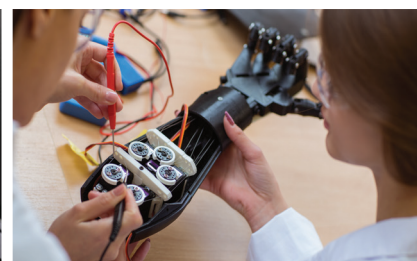

Cabos Montados

A EDAC é especializada em montagem de cabos personalizados, para atender ou exceder as necessidades de sua aplicação. Temos uma ampla gama de conectores para uso na conexão com o seu mundo. Várias opções de comprimentos de cabo, blindagem, cores e conectores personalizados, bitola de fios, invólucros, mecanismos de travamento e marcações personalizadas estão disponíveis.

Opções

- Comprimentos padrão de 1 a 10 metros Cabos de lançamento para várias terminações
- Adaptadores para conversão de DVI digital em VGA analógico
- Cabos USB em formato de impressora / dispositivo padrão (A → B) e alternativos (A → A, B → B)
- Mini USB, Mini DIN, RJ45, RJ11 e outros padrões disponíveis a granel
- Praticamente qualquer cabo fabricado se adapta com EDAC

EDAC

www.edac.net

Cabos Montados

Cabos premium de alta qualidade construídos de acordo com suas especificações!

Deixe a EDAC conectar tudo junto para uma solução de interconexão de alta qualidade!

EDAC

Para maiores informações
www.edac.net