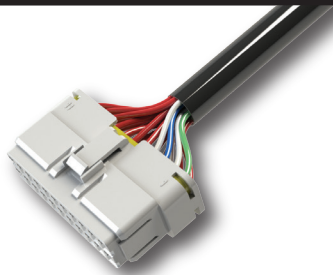

Cabos Montados

A EDAC é especializada em montagem de cabos personalizados, para atender ou exceder as necessidades de sua aplicação. Temos uma ampla gama de conectores para uso na conexão com o seu mundo. Várias opções de comprimentos de cabo, blindagem, cores e conectores personalizados, bitola de fios, invólucros, mecanismos de travamento e marcações personalizadas estão disponíveis.

Opções

- Comprimentos padrão de 1 a 10 metros Cabos de lançamento para várias terminações
- Adaptadores para conversão de DVI digital em VGA analógico
- Cabos USB em formato de impressora / dispositivo padrão (A → B) e alternativos (A → A, B → B)
- Mini USB, Mini DIN, RJ45, RJ11 e outros padrões disponíveis a granel
- Praticamente qualquer cabo fabricado se adapta com EDAC

EDAC

www.edac.net

Cabos Montados

Cabos premium de alta qualidade construídos de acordo com suas especificações!

Deixe a EDAC conectar tudo junto para uma solução de interconexão de alta qualidade!

EDAC

Para maiores informações
www.edac.net